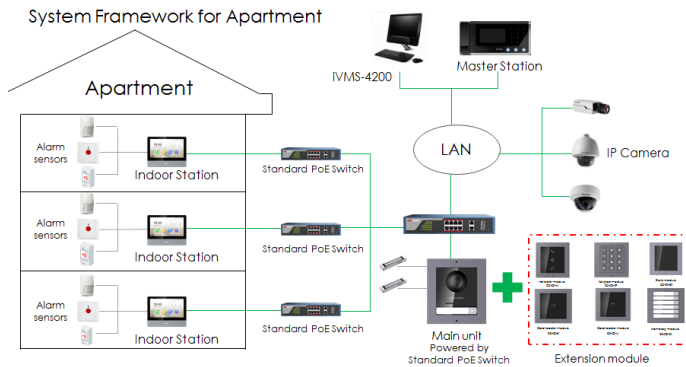

Typical Application

UL	UL 60950-1 & CAN/CSA C22.2 No. 60950-1-07, Information Technology Equipment – Safety – Part 1: General Requirements
IC	ICE-003: Issue 6
ROHS	2011/65/EU
REACH	Regulation (EC) No 1907/2006
WEEE	2012/19/EU

Approval

CE-EMC	a. EN 55032:2015 b. EN 61000-3-2:2014 c. EN 61000-3-3:2013 d. EN 50130-4:2011 +A1:2014
CE-LVD	EN 60950-1:2006 + A11:2009 + A1:2010 + A12:2011 + A2:2013
CB	IEC 60950-1:2005 (Second Edition) + Am 1:2009 + Am 2:2013
FCC-SDOC	47 CFR Part 15, Subpart B
C-TICK(EMC)	AS/NZS CISPR 32:2015